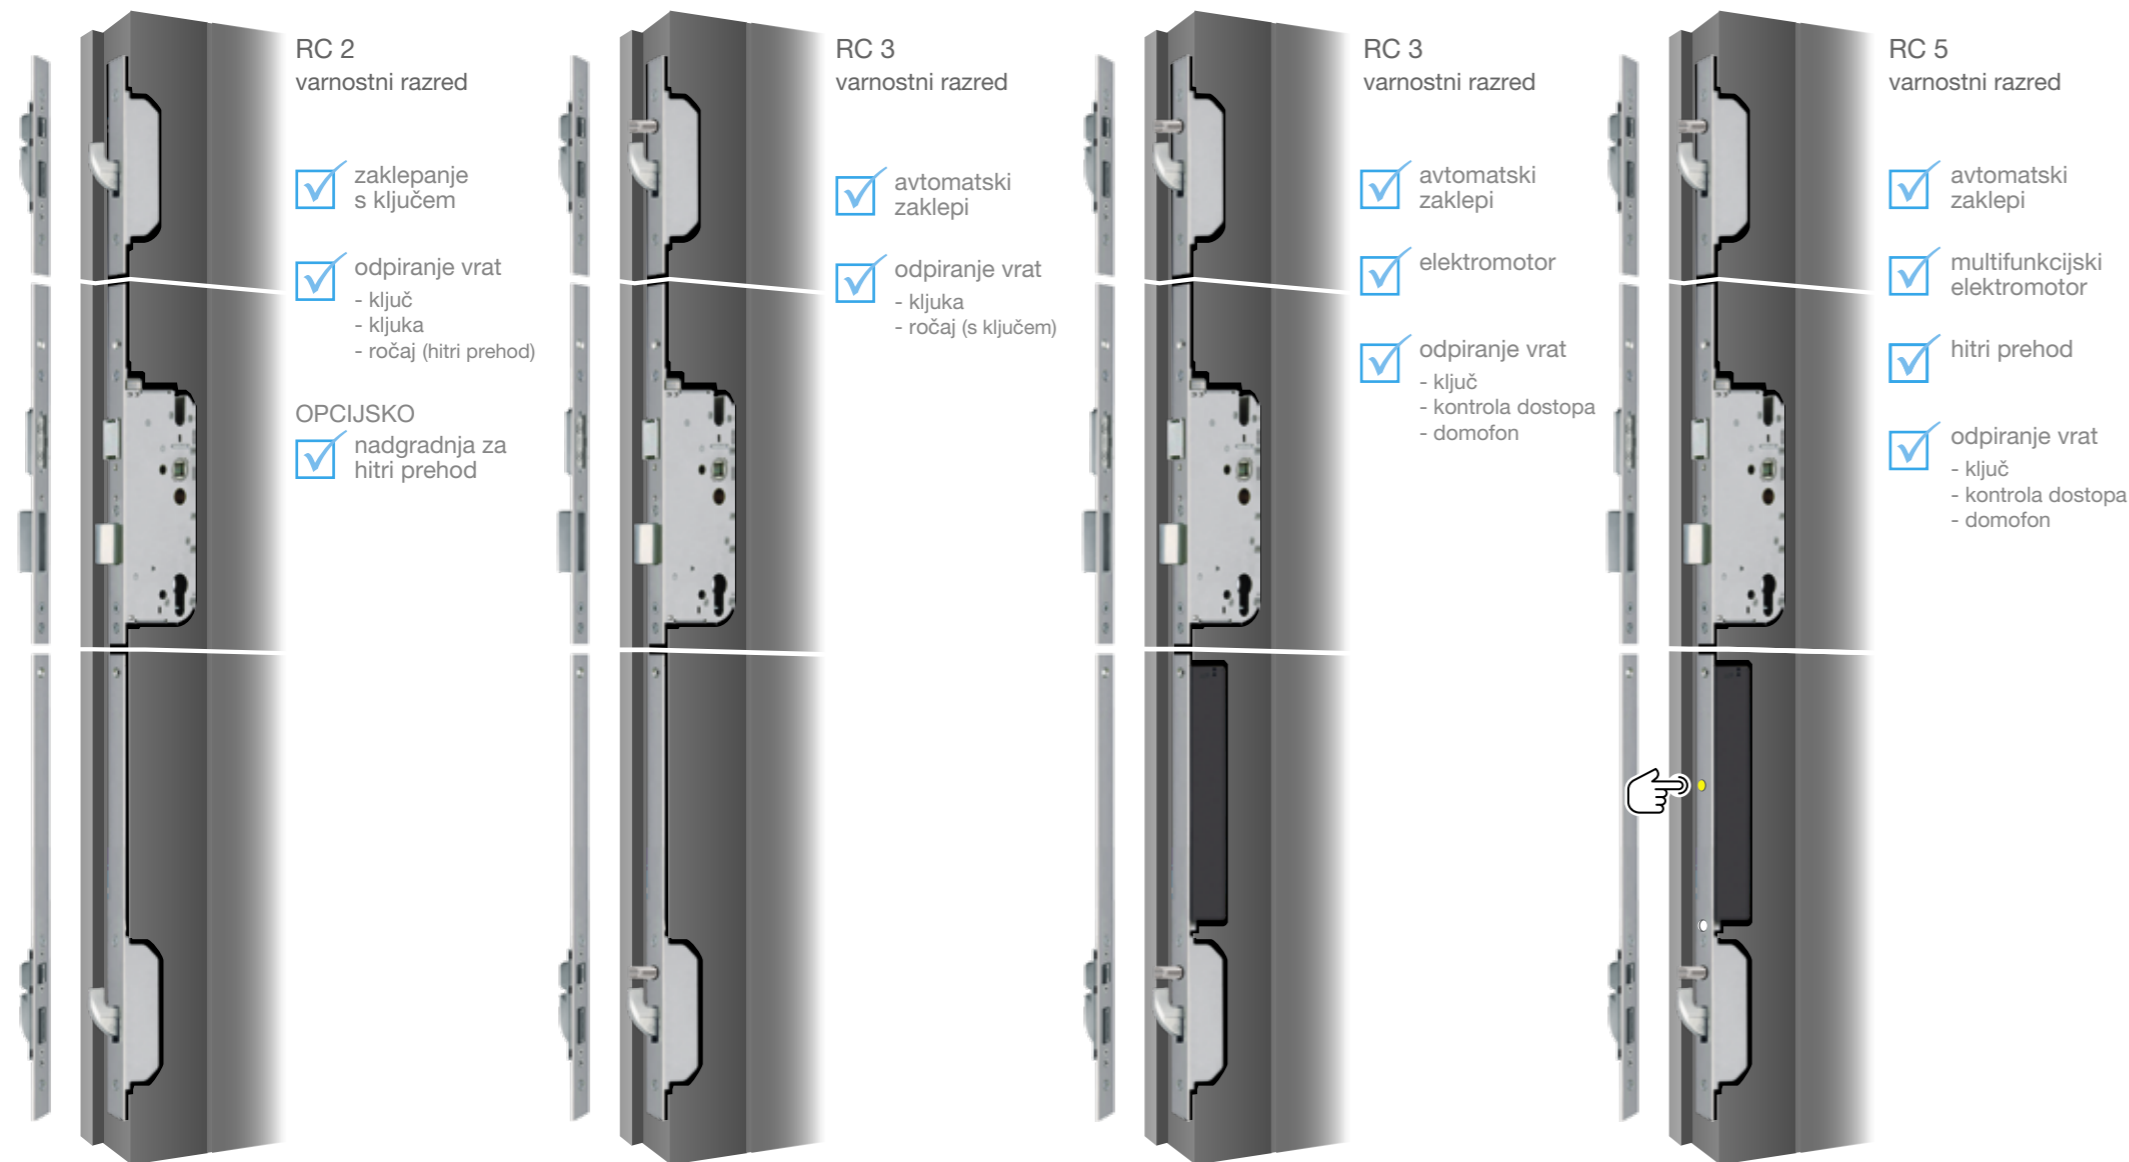

DTSB DIGITALNO KUKALO v ročaju

HIŠNA ŠTEVILKA
Z HN
• inox vgrajene
hišne številke in
črke

SAMOZAPIRALA
POŠTNE REŽE
NABIRALNIKI

1

KLJUČAVNICE

RC 2
varnostni razred

- zaklepanje s ključem
- odpiranje vrat
 - ključ
 - kljuka
 - ročaj (hitri prehod)

RC 5
varnostni razred

- avtomatski zaklepi
- multifunkcijski elektromotor
- hitri prehod
- odpiranje vrat
 - ključ
 - kontrola dostopa
 - domofon

MEHANSKA
4-točkovna kombinirana ključavnica

AVTOMATIK
6-točkovna kombinirana avtomatik ključavnica