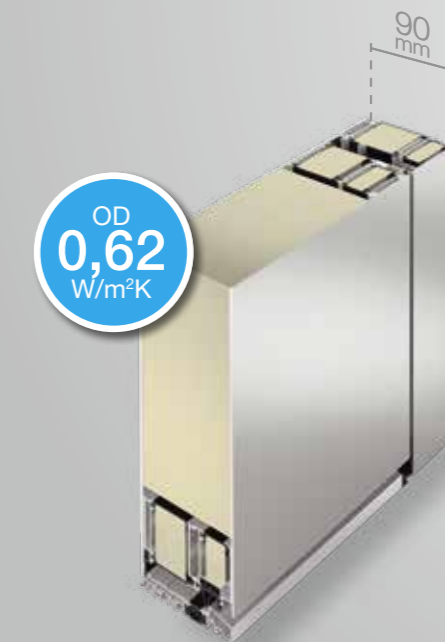

SCHÜCO D90 AD UP

1. **opis profila**
2. Petprekatni ALU profil SCHÜCO
   - MAX Ud=0,62 W/m²K
   - Štiri tesnila
   - Termični alu prag EV1
   - Obojestransko prekrivno polnilo debeline 90 mm
   - Steklo Ug= 0,5 W/m²K (trislajno)

* za modele ELEGANCE z vstavljenim polnilom 36mm ali steklom