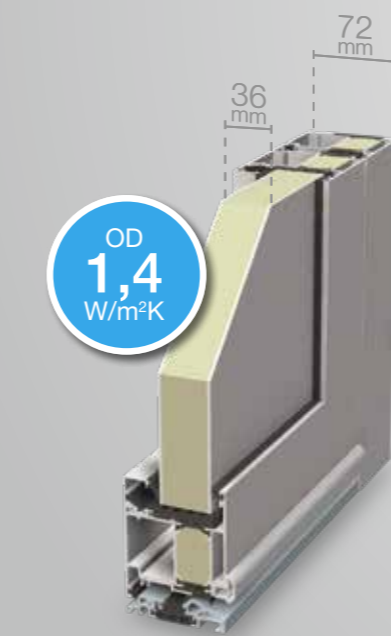

STANDARDNA OPREMA

PREREZI PROFILOV VRAT

Heroal D72 BFD

- opis profila**
- Triprekatni ALU profil Heroal
 - MAX Ud=0,71 W/m²K
 - Dvojno tesnenje
 - Termični alu prag EV1
 - Obojestransko prekrivno polnilo debeline 72 mm
 - Steklo Ug= 0,6 W/m²K (trislajno)