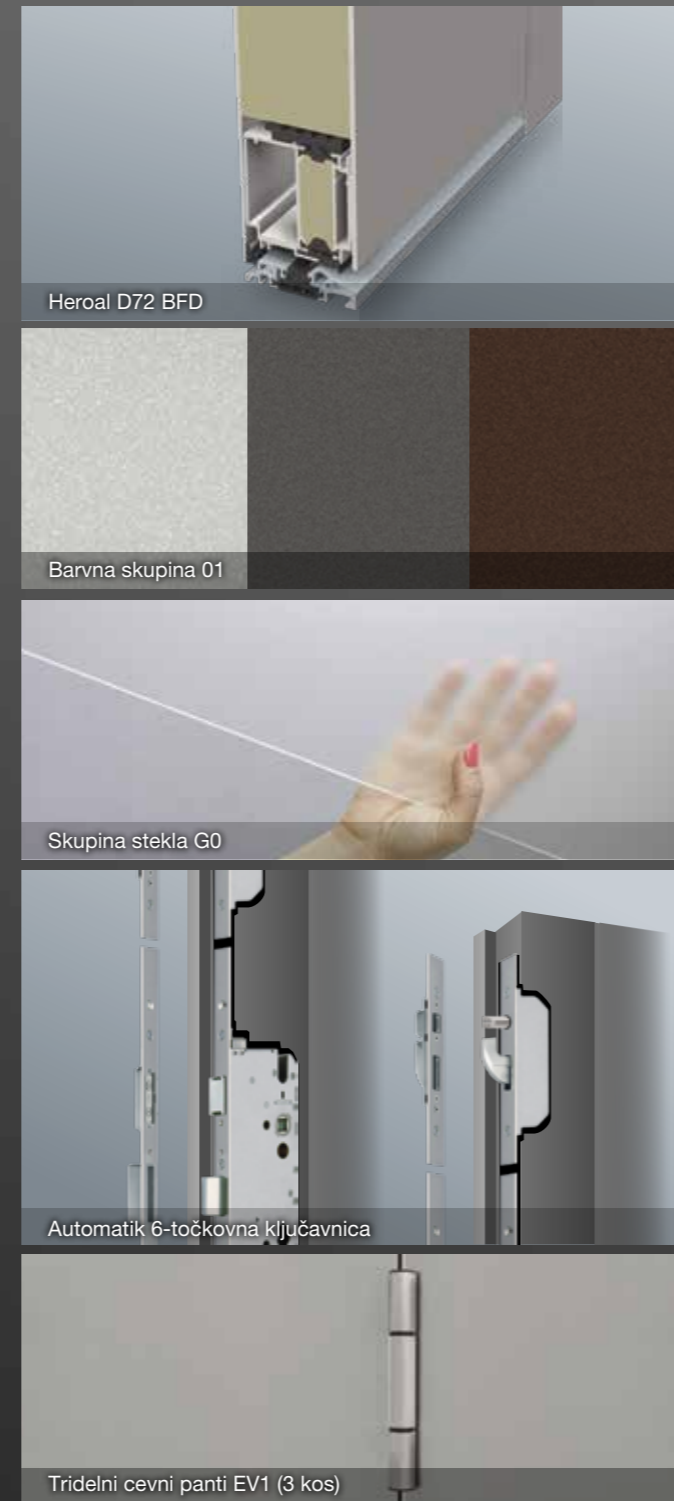

IZBIRA DETAJLOV PO VAŠIH ŽELJAH

- Profil vrat
- Barva okvirja
- Barva zunaj - stran nasadil
- Barva zunaj - stran kljuke
- Čitalec prstnih odtisov
- Ročaj
- Steklo v krilu
- Ključavnica
- Inox / RAL aplikacija
- Steklo v osvetlobi
- Odbojna letev

STANDARDNA OPREMA