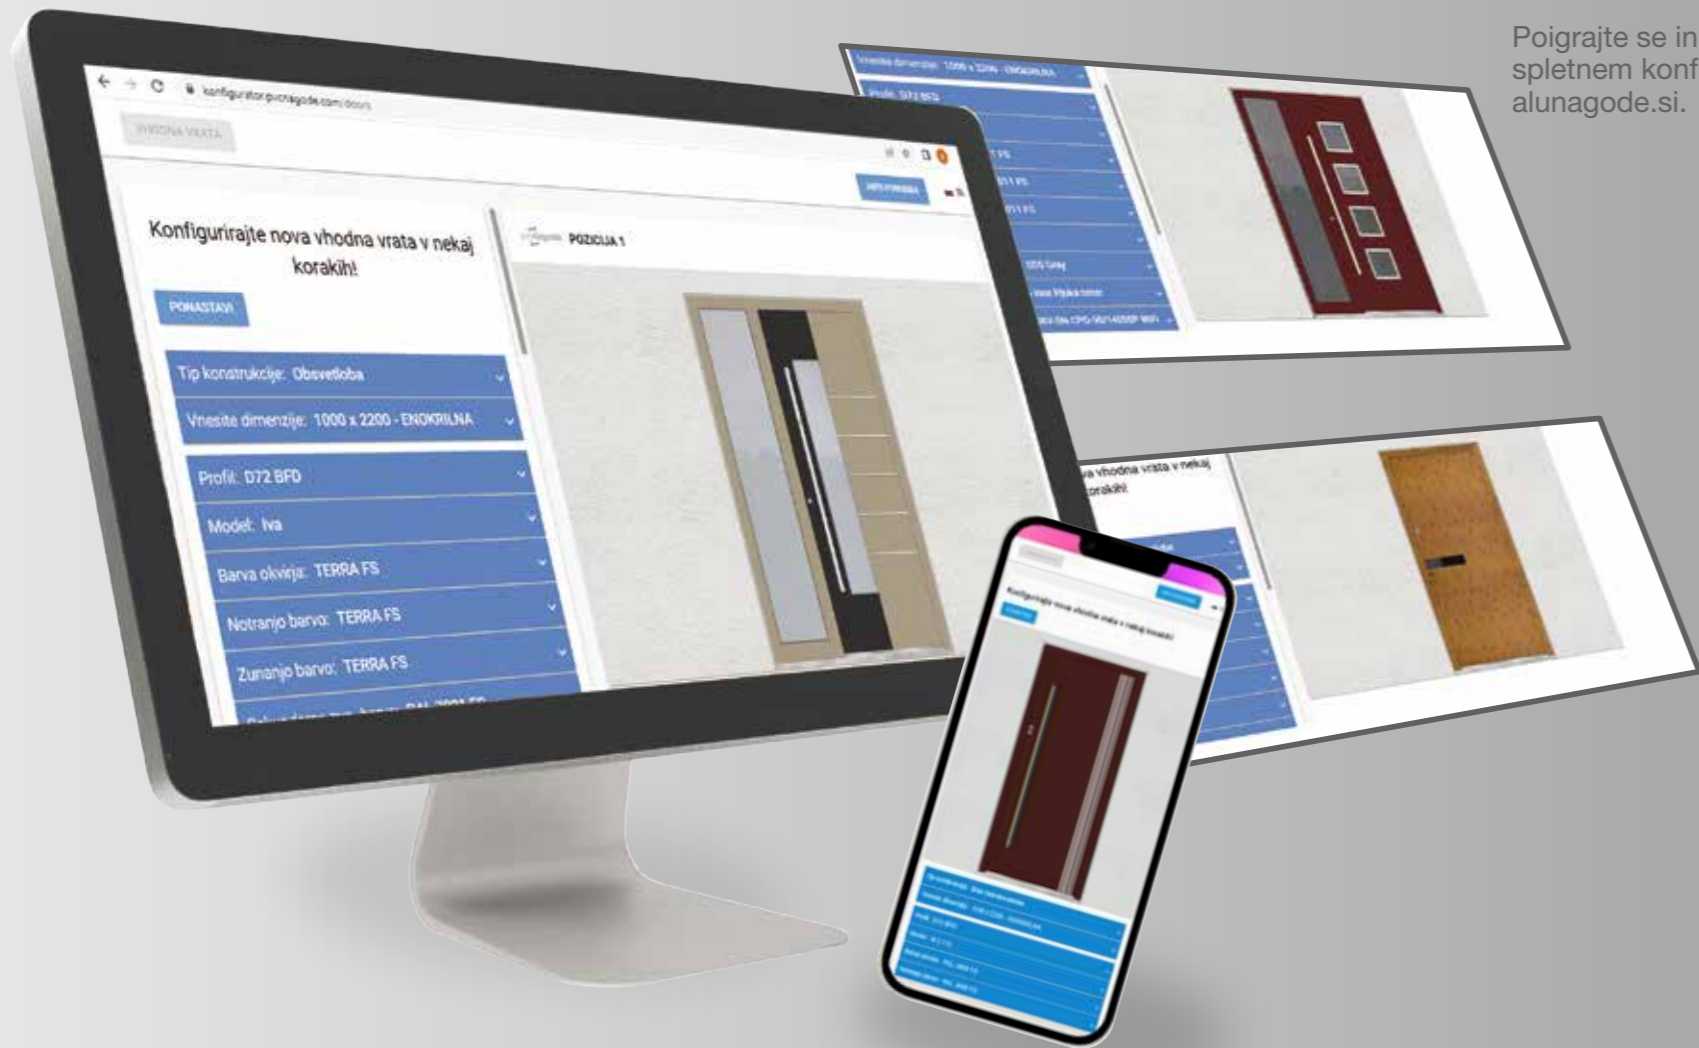

KONFIGURATOR

Z oblikovanjem vaših vhodnih vrat si pričarajte svoj edinstven izgled vhoda.

Poigrajte se in ustvarjajte na našem spletnem konfiguratorju alunagode.si.

PVC Nagode d.o.o .

Tržaška cesta 87a
SI-6230 Postojna