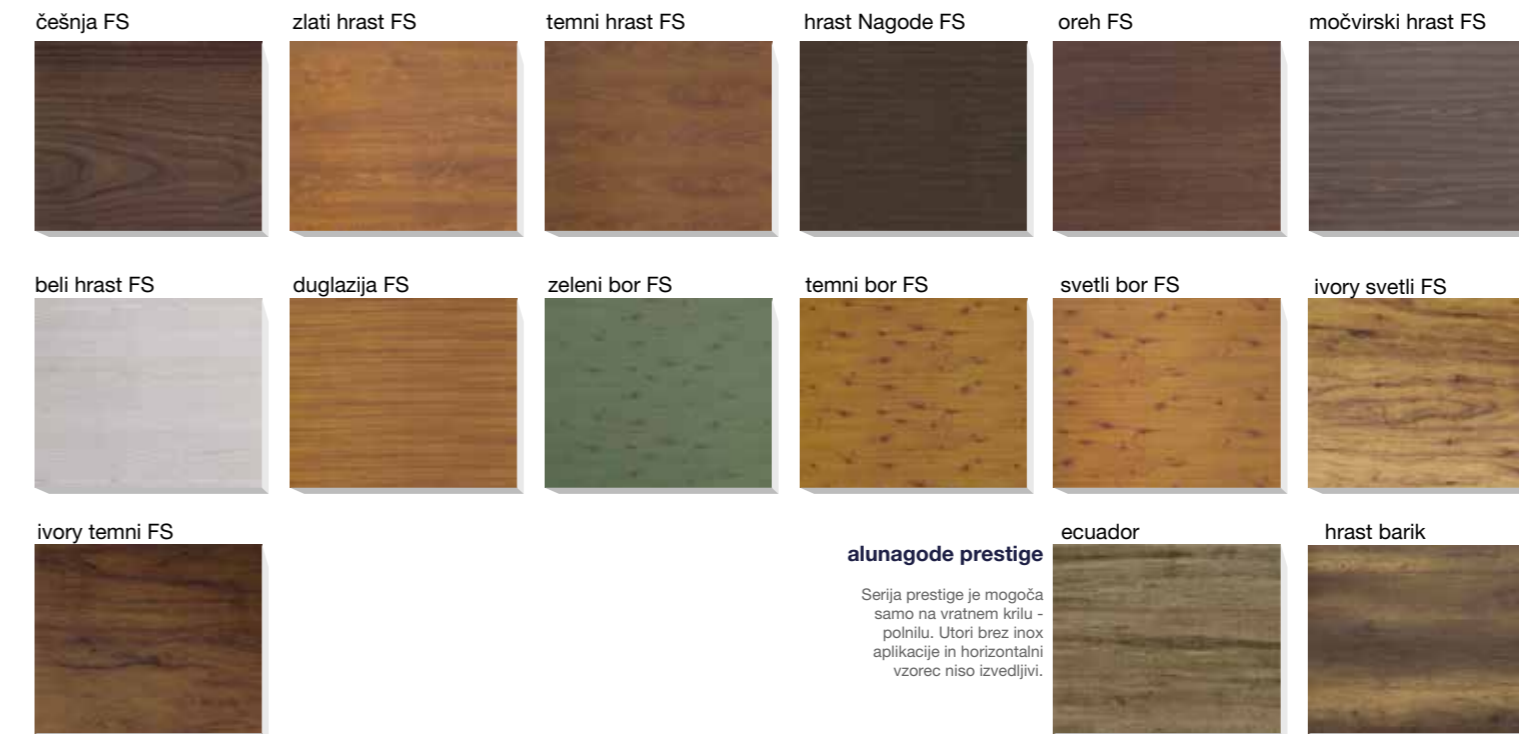

Barve 01

Barve 02

Barve 03

Barve 04 / Lesni dekor

Barve 05 / barve po povpraševanju

Vse barve po RAL lestvici

Barva tečajev po izbiri kupca

ROČAJI